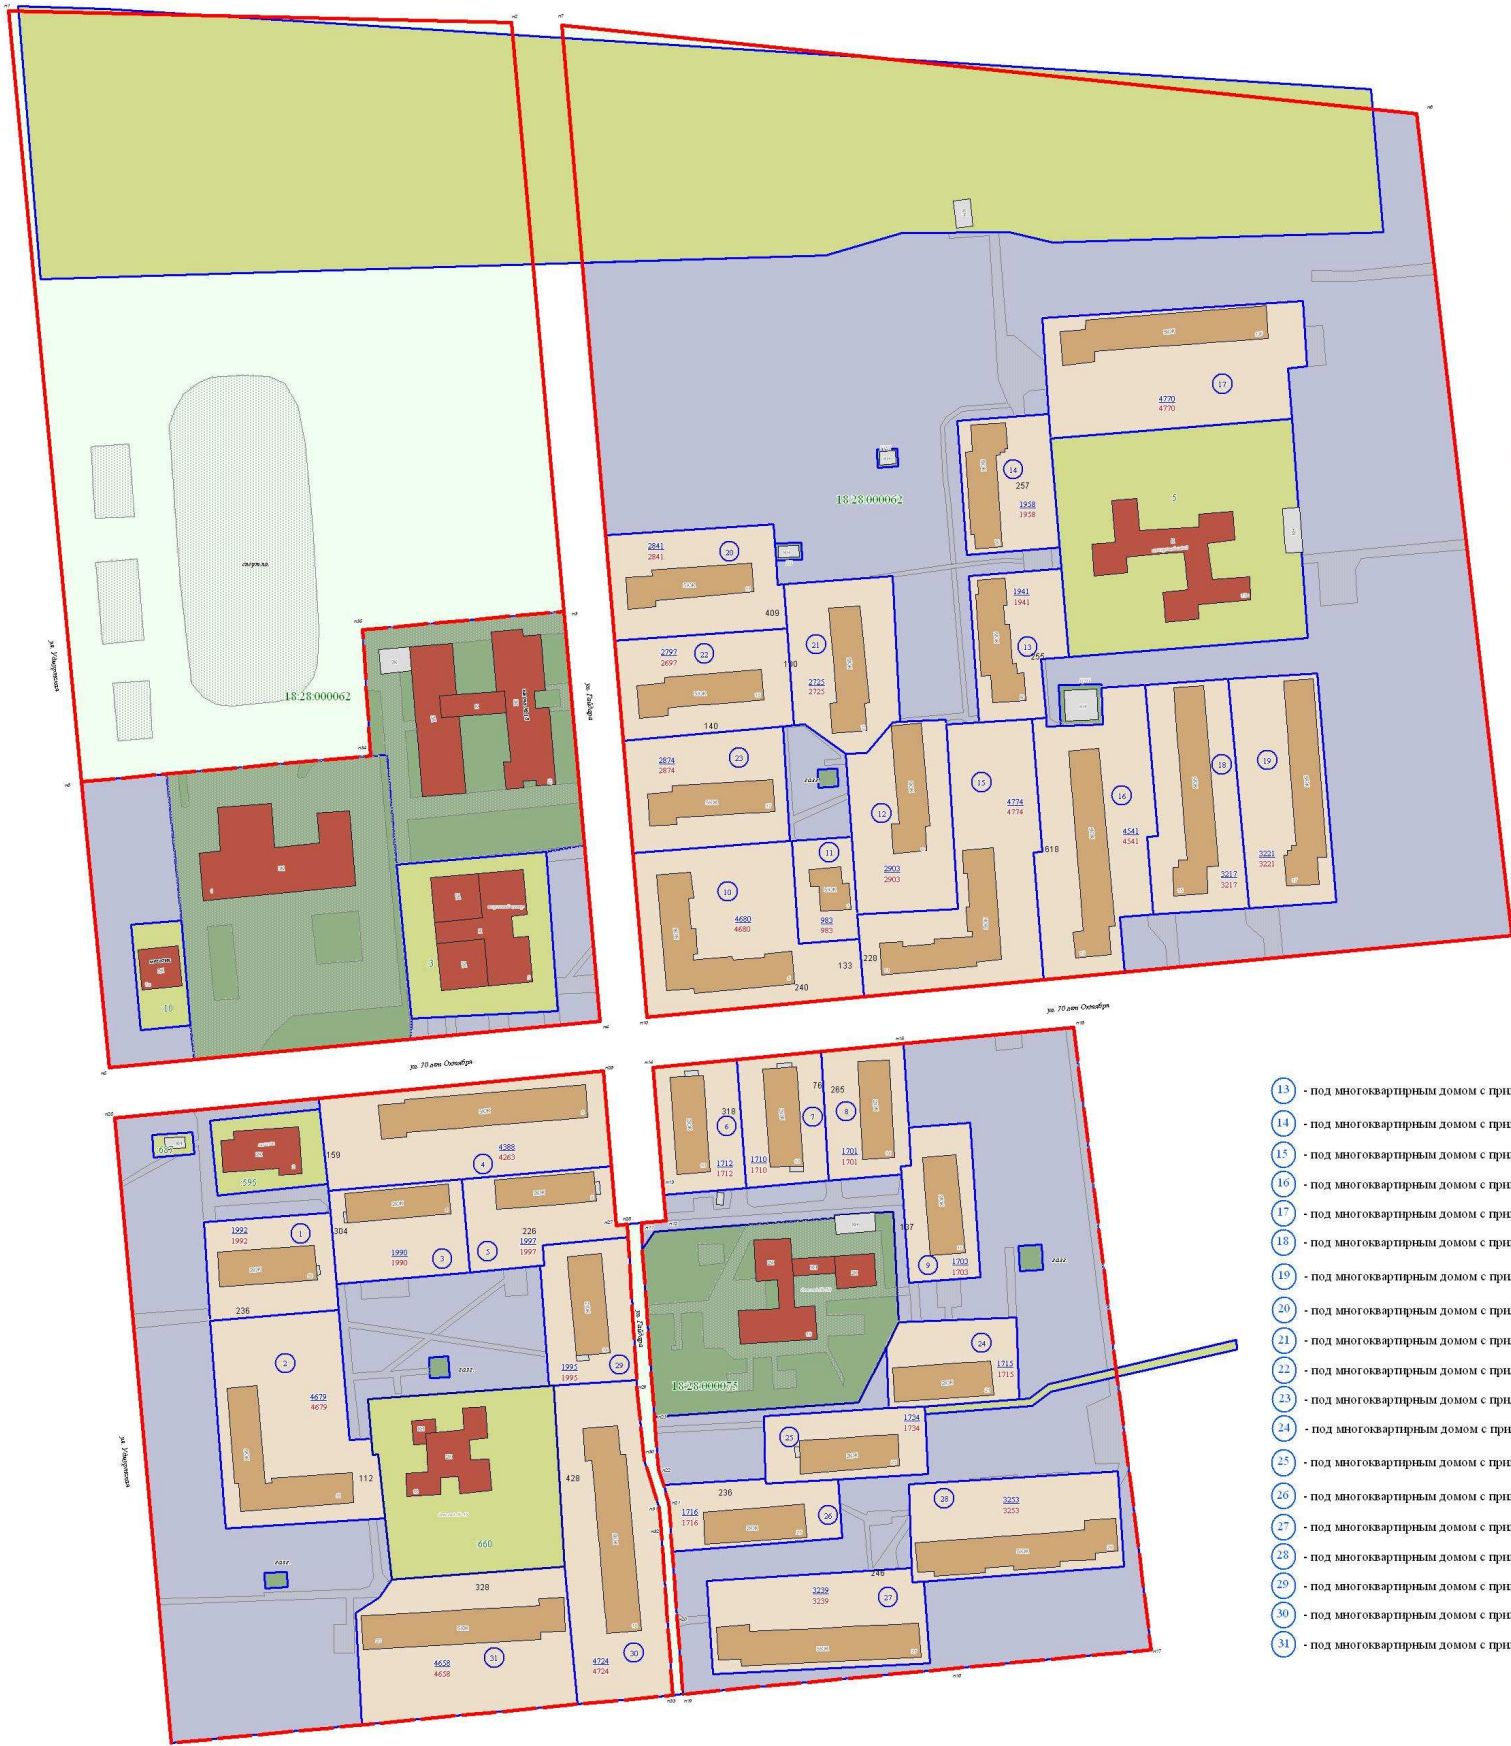

УСЛОВНЫЕ ОБОЗНАЧЕНИЯ:

- границы красных линий;
- границы красных линий проектная;
- многоквартирные жилые дома;
- дома социальной инфраструктуры;
- нежилые строения;
- 5 - границы формируемых земельных участков многоквартирных домов и их номер;
- проектная площадь земельного участка многоквартирного дома, кв. м;
- улично-дорожная сеть;
- зоны действия публичных сервитутов;
- 201 - площадь зоны действия публичного сервитута, кв. м;
- земельные участки, планируемые для предоставления физическим и юридическим лицам под строительство;
- территории общего пользования;
- 4307 - площадь прочих территорий, кв. м;
- земельные участки, зарегистрированные в государственном кадастре ЕГРЗ, с границами, установленными в соответствии с земельным законодательством;
- 18.28.000030.19 - кадастровый номер земельного участка;
- 18.28.000030 - номер кадастрового квартала;
- земельные участки, зарегистрированные в государственном кадастре ЕГРЗ, с границами, не установленными в соответствии с земельным законодательством.

- 13 - под многоквартирным домом с прилегающей территорией по адресу: ул.70 лет Октября,9а
- 14 - под многоквартирным домом с прилегающей территорией по адресу: ул.70 лет Октября,9б
- 15 - под многоквартирным домом с прилегающей территорией по адресу: ул.70 лет Октября,11
- 16 - под многоквартирным домом с прилегающей территорией по адресу: ул.70 лет Октября,13
- 17 - под многоквартирным домом с прилегающей территорией по адресу: ул.70 лет Октября,13б
- 18 - под многоквартирным домом с прилегающей территорией по адресу: ул.70 лет Октября,15
- 19 - под многоквартирным домом с прилегающей территорией по адресу: ул.70 лет Октября,17
- 20 - под многоквартирным домом с прилегающей территорией по адресу: ул. Гайдара,11
- 21 - под многоквартирным домом с прилегающей территорией по адресу: ул. Гайдара,13
- 22 - под многоквартирным домом с прилегающей территорией по адресу: ул. Гайдара,15
- 23 - под многоквартирным домом с прилегающей территорией по адресу: ул. Гайдара,17
- 24 - под многоквартирным домом с прилегающей территорией по адресу: ул. Гайдара,21
- 25 - под многоквартирным домом с прилегающей территорией по адресу: ул. Гайдара,23
- 26 - под многоквартирным домом с прилегающей территорией по адресу: ул. Гайдара,25
- 27 - под многоквартирным домом с прилегающей территорией по адресу: ул. Гайдара,27
- 28 - под многоквартирным домом с прилегающей территорией по адресу: ул. Гайдара,29
- 29 - под многоквартирным домом с прилегающей территорией по адресу: ул. Гайдара,14
- 30 - под многоквартирным домом с прилегающей территорией по адресу: ул. Гайдара,18
- 31 - под многоквартирным домом с прилегающей территорией по адресу: ул. Гайдара,20

Границы проектируемых земельных участков, планируемых для предоставления в общую долевую собственность собственникам помещений

Заказчик: Администрация города Глазова			
Работ по межеванию территории в границах ул.Гайдара, ул.70 лет Октября, ул.Удмуртская в Глазове, Удмуртская Республика			
Директор	Афанасьев С.В.	Подпись	Дата
Телеграмм	Иванова О.И.		
Имя, Отч	Мельников А.И.	ПРОЕКТ МЕЖЕВАНИЯ ТЕРРИТОРИИ	
Фамилия	Соловьева О.И.	Страна	Лист
Инициал		п	2
			3
М 1:1000		ООО "Земля" 2009 год.